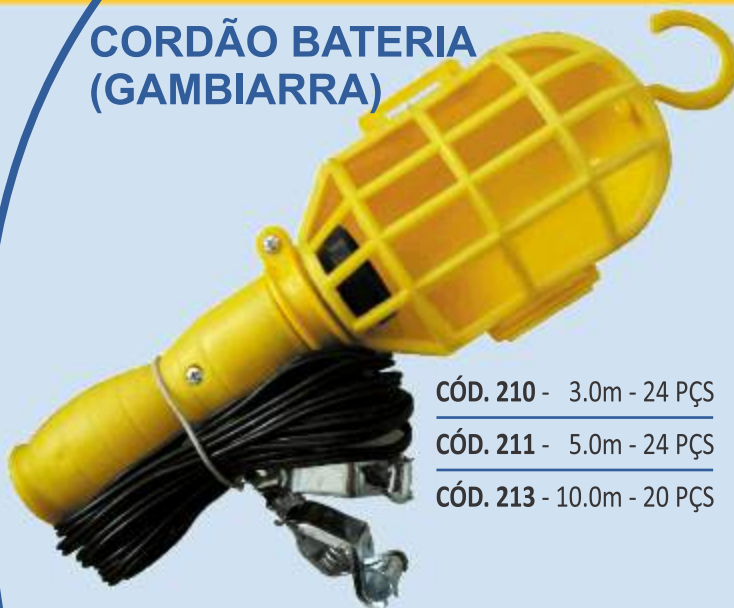

CORDÃO BATERIA (GAMBIARRA)

CÓD. 210 - 3.0m - 24 PÇS

CÓD. 211 - 5.0m - 24 PÇS

CÓD. 213 - 10.0m - 20 PÇS

CORDÃO MIRIM (GAMBIARRA)

CÓD. 215 - 3.0m - 50 PÇS

CÓD. 216 - 5.0m - 50 PÇS

CÓD. 220 - COM LÂMPADA - 3.0m - 50 PÇS

CÓD. 221 - COM LÂMPADA - 5.0m - 50 PÇS